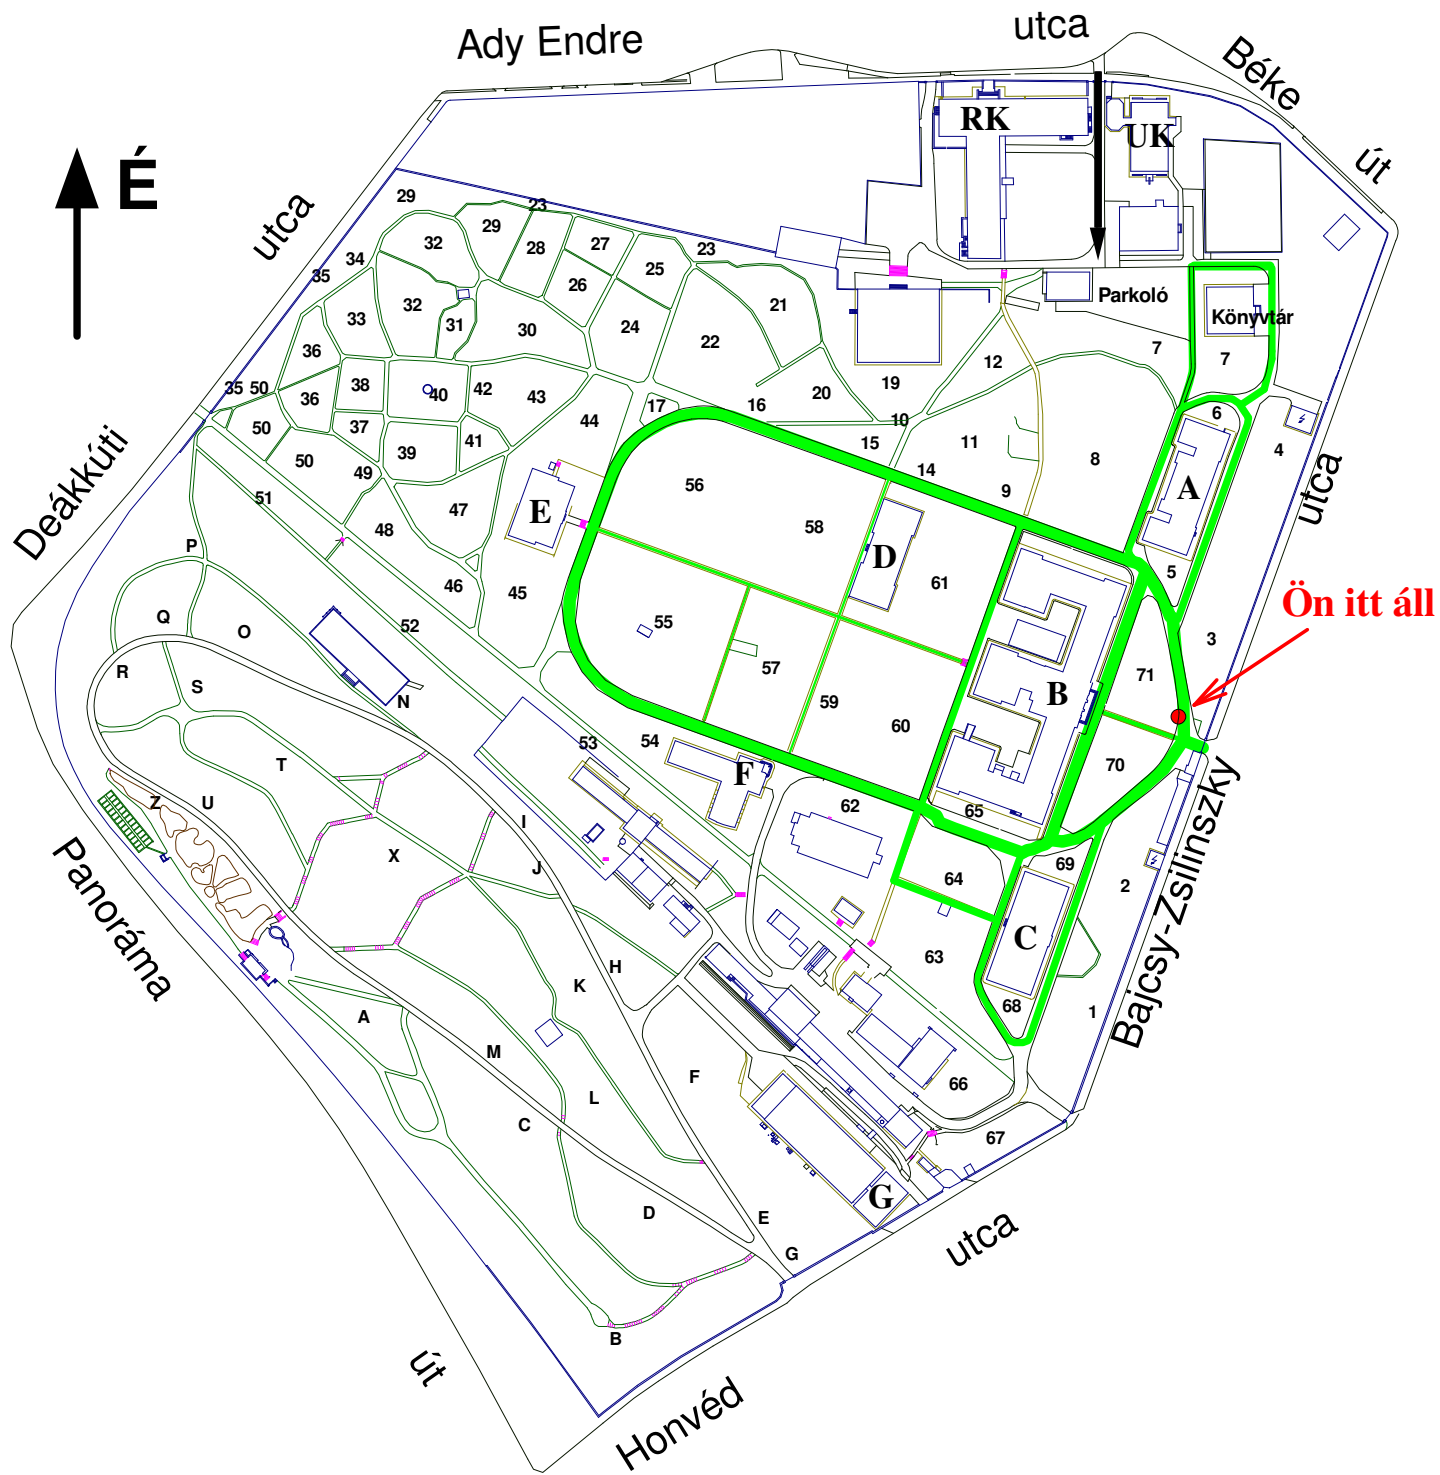

Nyugat-magyarországi Egyetem Botanikus Kertje

Jelmagyarázat:

-  Vakok és gyengénlátók számára javasolt útvonal
- 1, A** Parcella szám, Épület

Készült „Az erdők közjóléti célú védelmét és bővítését szolgáló feladatok ellátásának csekély összegű (de minis) támogatása” jogcímen nyert pályázati pénzből.